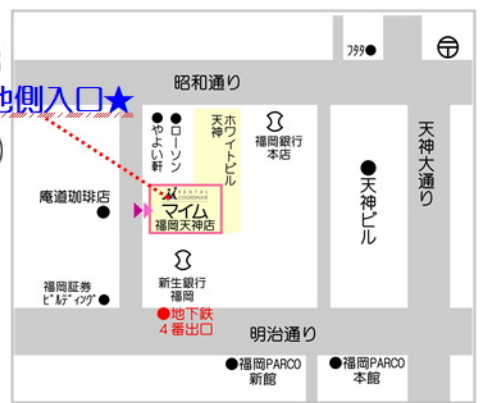

電話受付時間 10:00~18:00
休業日 火曜日

マイム 袴 検索
www.maimu.co.jp/hakama/

マイムHP

天神・博多

駅スグ OPEN!!

2店舗でも随時受付しております♪

お買い物・
学校帰りに
気軽に立ち寄り
ください♪

福岡天神店・博多マルイ店
[問合せ]092-409-0400

(定休日 火曜日)
/10:00~18:00

マイム福岡天神店

〒810-0001

福岡市中央区天神2丁目13-18
天神ホワイトビル1階 ★路地側入口★

[営業時間] 10:00~18:00/火曜日(定休日)

■地下鉄「4番出口」より徒歩1分
□天神ホワイトビルの入口が、「昭和通り側」と「路地側」がございます。「庵道珈琲店」向い、路地側1階となります。

ご来店予約&アクセス

マイム福岡天神店の
ご来店予約はこちら▶

中洲川端から
移転いたしました!

OPEN14年来!

安心♪信頼♪

マイム博多マルイ店

博多駅隣接

★KITTE博多ビル3階

※注※6/29~9月頃期間は、5階へ移動致します。
時期によって場所が異なる場合がございますので、お問合せくださいませ。

[営業時間] 10:00~21:00