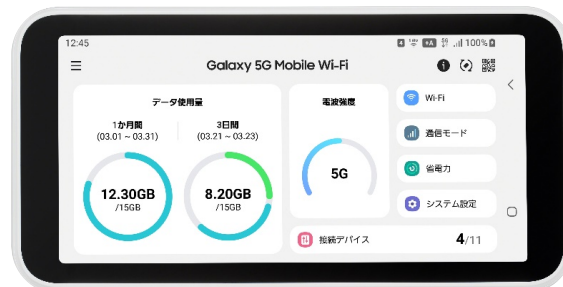

2022年春、新入生の皆様へ
インターネット接続の手配はお済ですか??

超速ネット **WiMAX+5G**

「オンライン授業」も「おでかけ」もインターネットは
WiMAXにおまかせ!!

超速 下り最大 **2.2Gbps** ※1

Speed Wi-Fi NEXT W06に比べ1.8倍も速い!

たっぷり使える**ギガ放題** ※2

※混雑回避のために速度制限(3日間で15GB以上利用時)があります。

POINT
1

※3
5Gに対応でネットをもっと早く快適

POINT
2

5G
LTE
WiMAX **3つのネットワーク**でエリア安心

POINT
3

※2
月間利用データ量に**上限無し**

POINT
4

機器代金不要、もちろん**返却も不要!**

POINT
5

専用窓口で**ご契約の不安も解消**

Galaxy 5G Mobile Wi-Fi
先着順で専用充電器をプレゼント!

©2017 FUJITV KIDS

※1~3の注意書きは裏面に記載しておりますので、ご確認ください。

話題の **WiMAX+5G** 最新プランを
ご入学される **皆様だけ** にスペシャルプライスで!

最大 **6年間**ご利用可能

学生だけの“**学割**”WiMAX

特別価格 **4,268** 円/月(税込)

モバイルルーター0円

プラスエリアモード料0円

※月額料金のお支払いは親権者名義のクレジットカード払いのみとなります。

家に据え置くタイプ
「**ホームルーター**」の
選択もできます!!

ZTE製
Speed Wi-Fi HOME 5G L11

工事も立ち合いも不要。コンセントに挿すだけでインターネットに接続できます!

詳細は裏面をご覧ください!

御入学おめでとうございます!!