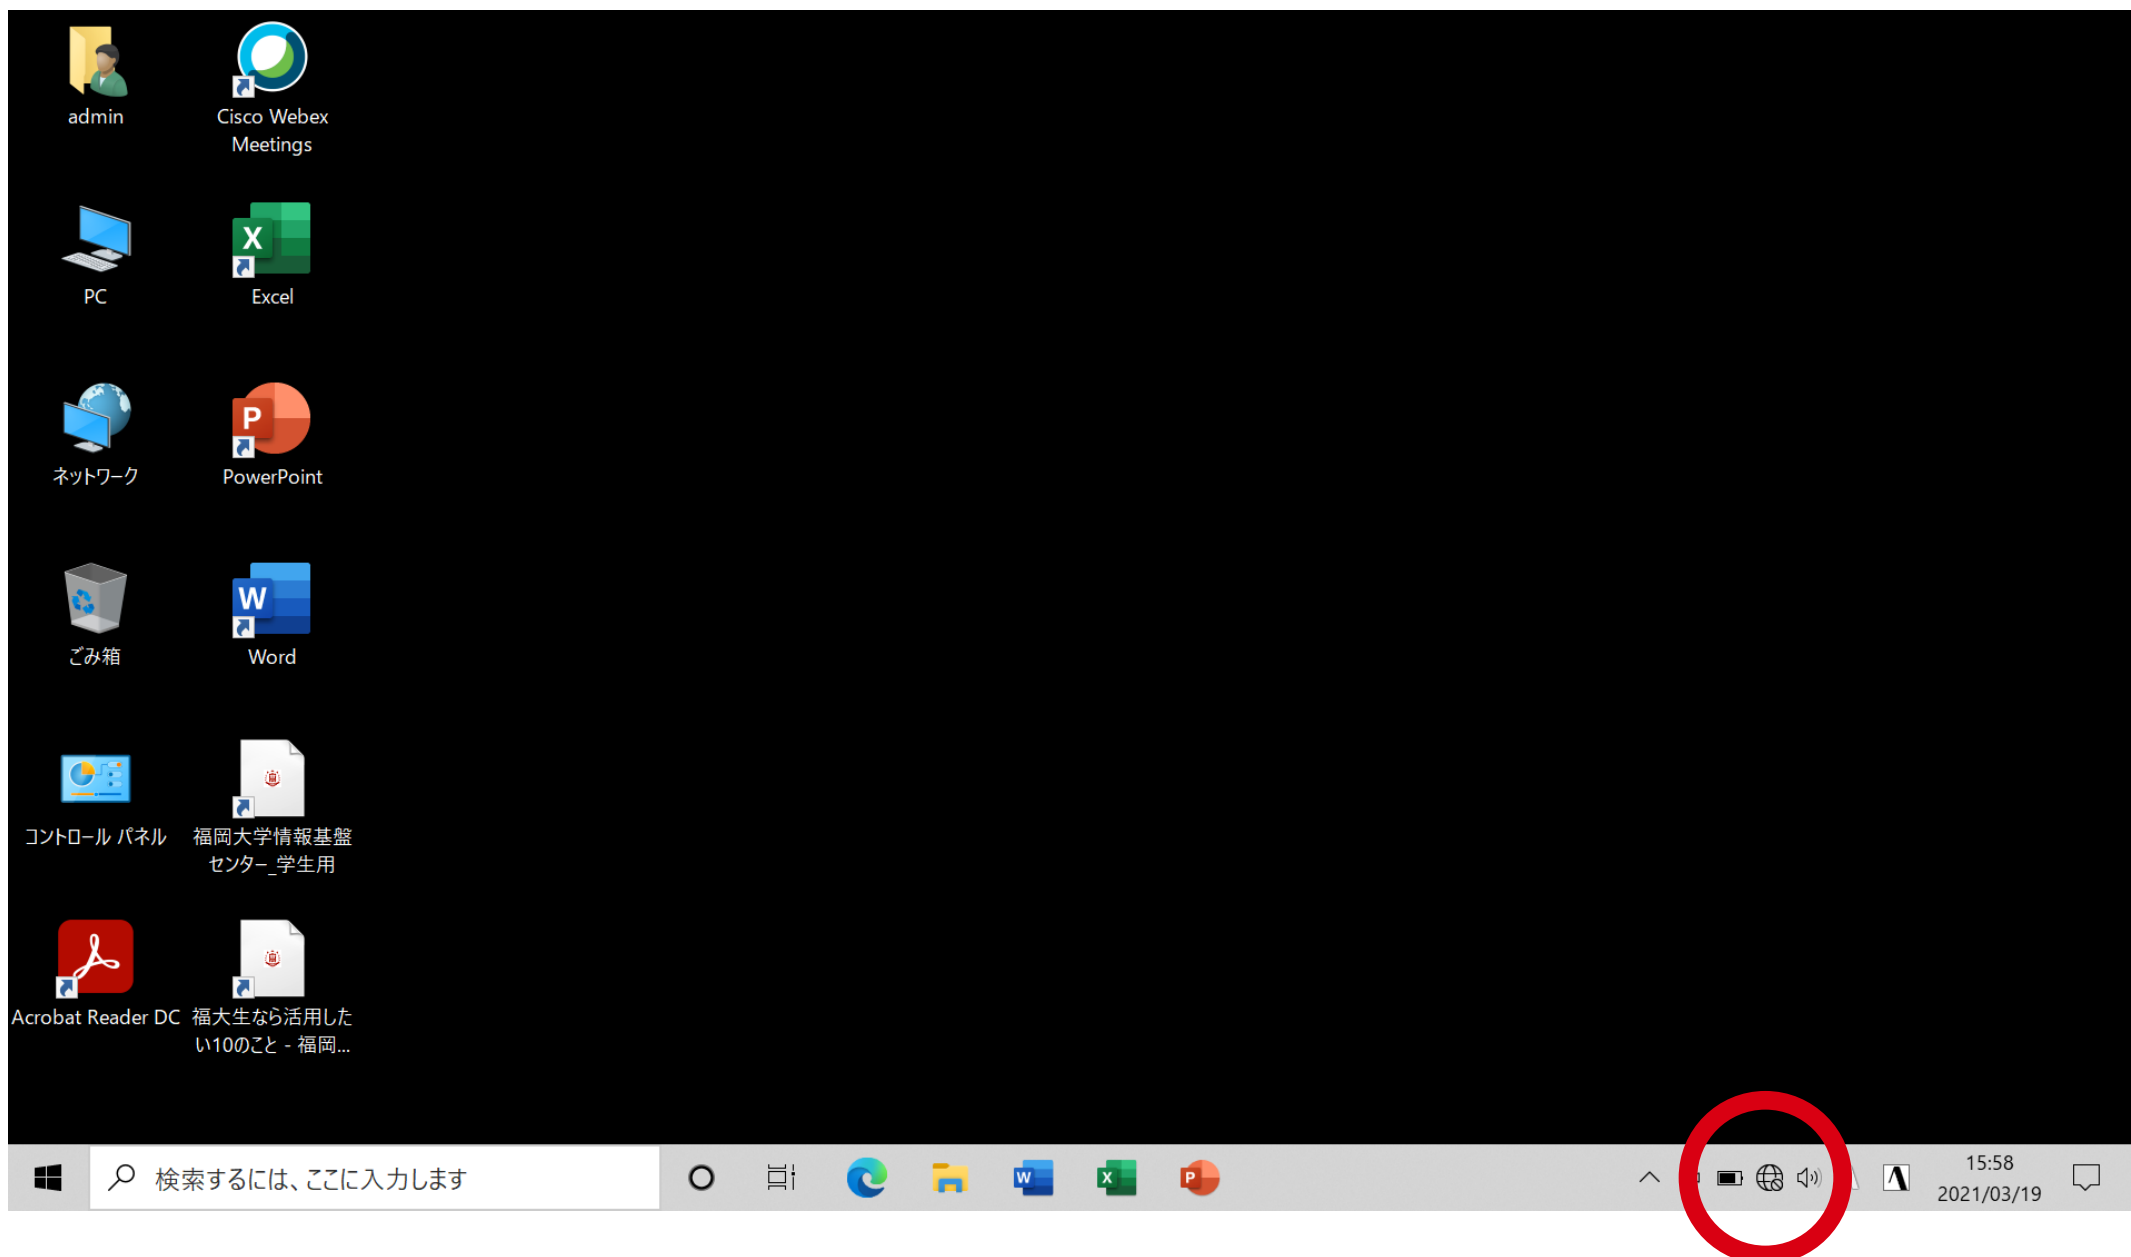

Wi-Fi接続

1. 画面右下の地球のようなアイコンをクリック

2. 接続したいWi-Fiを選び「接続」をクリック

3. ネットワーク セキュリティーキー を聞かれたら
パスワードを入力し、接続