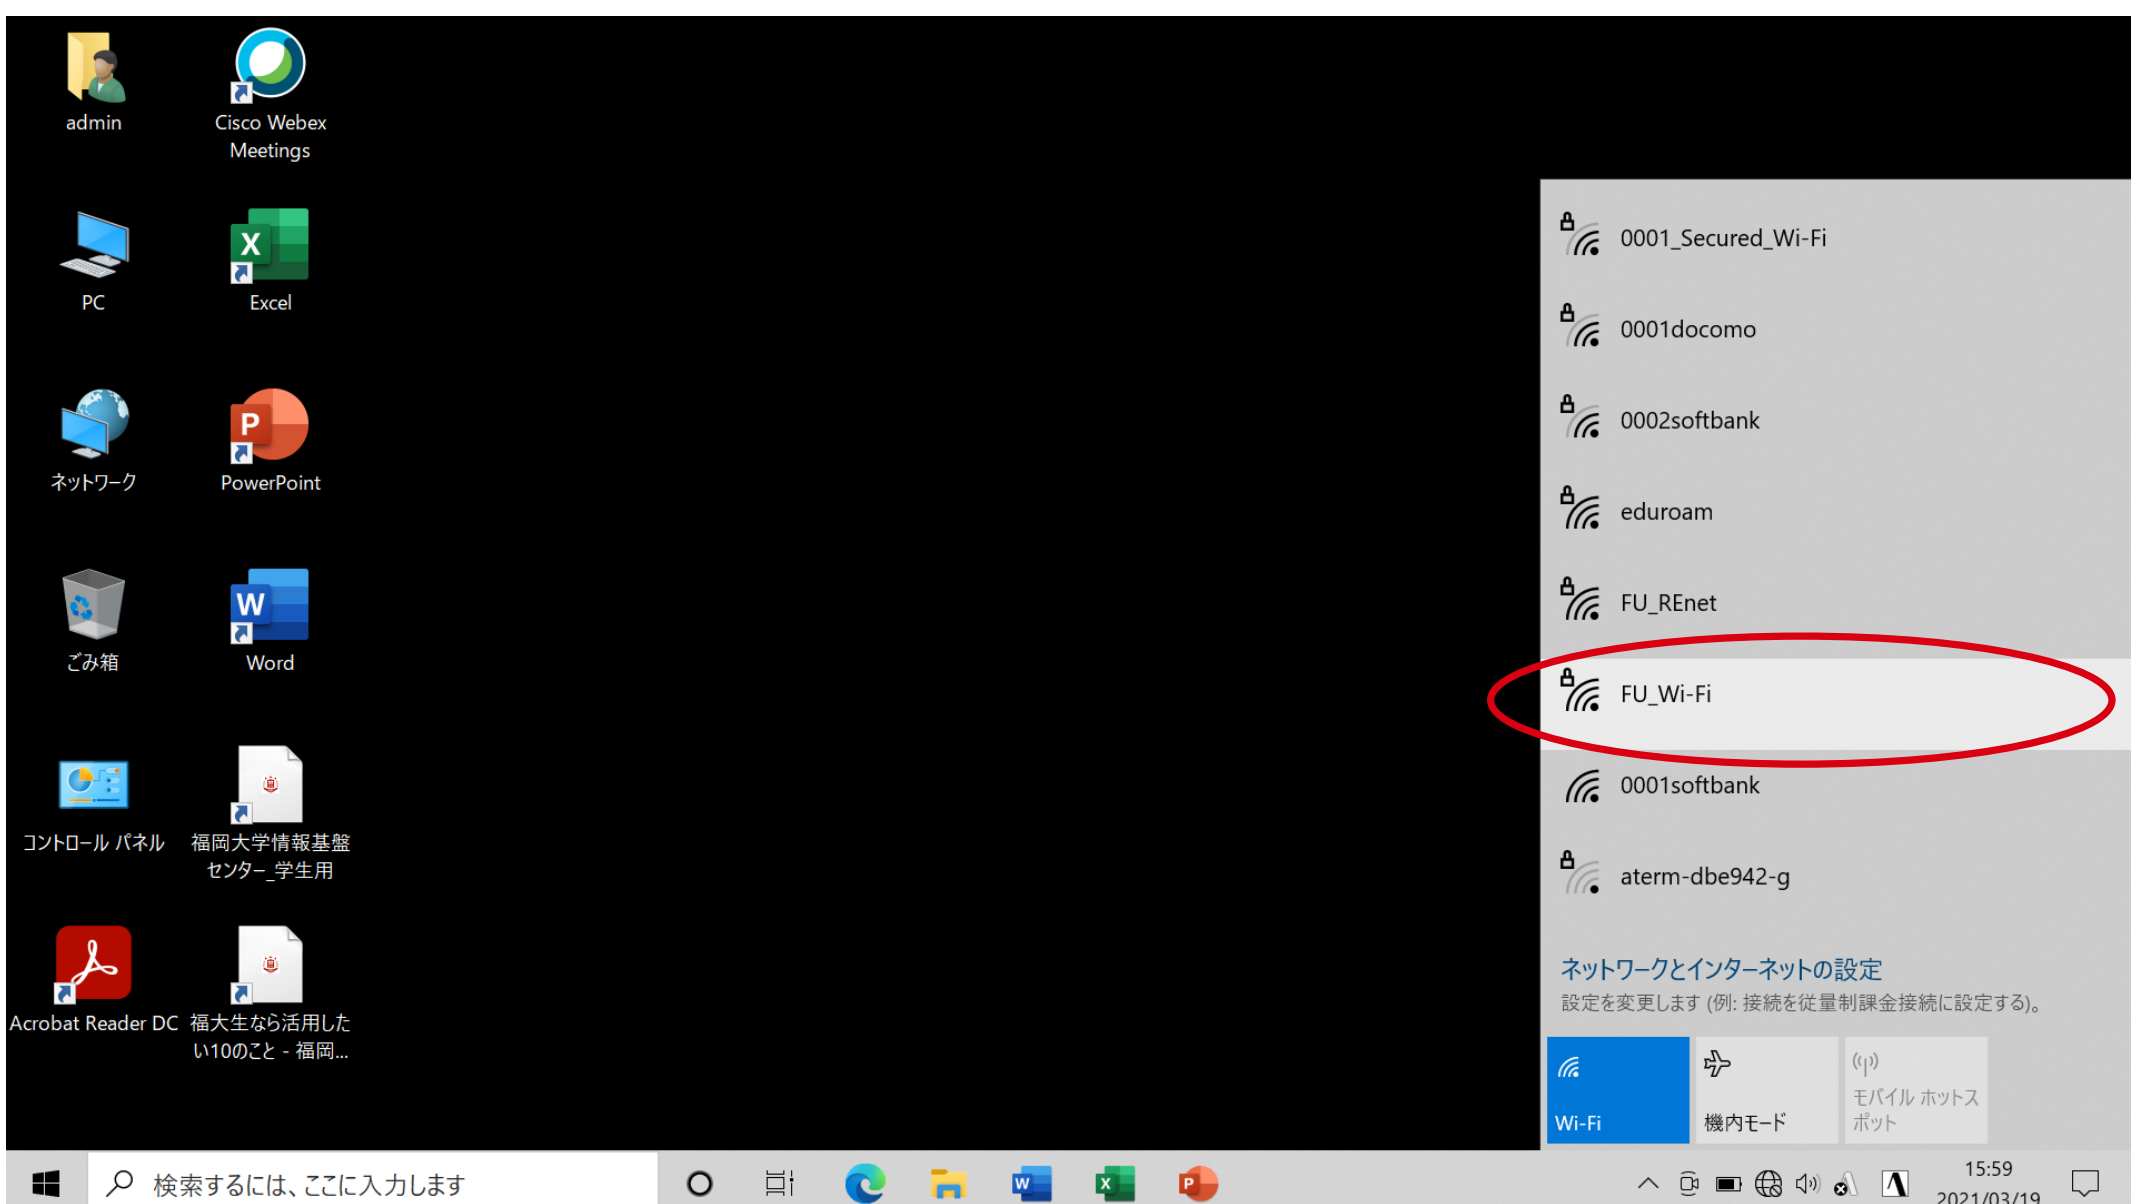

Wi-Fi接続

1. 画面右下の地球のようなアイコンをクリック

2. 接続したいWi-Fiを選び「接続」をクリック

3. ネットワーク セキュリティーキー を聞かれたら
パスワードを入力し、接続